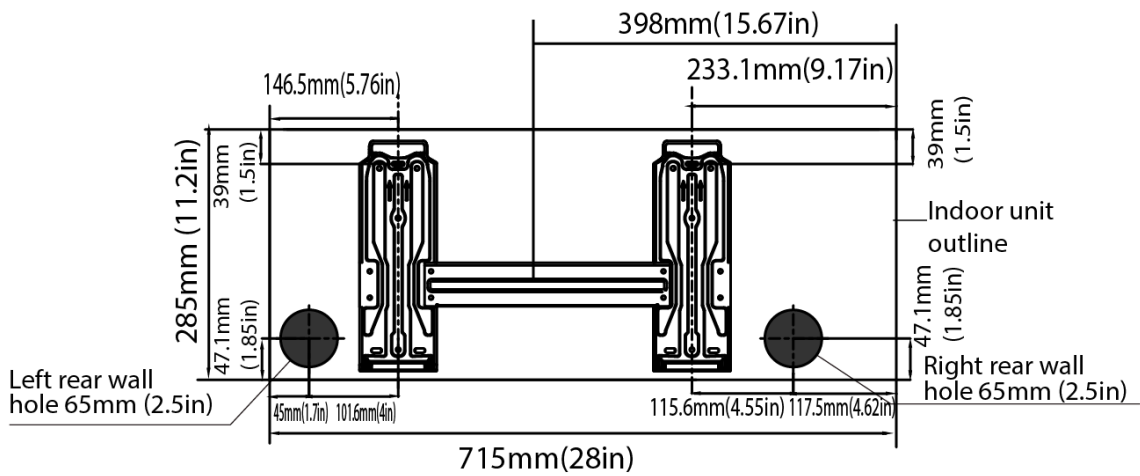

For RAK-M09NH