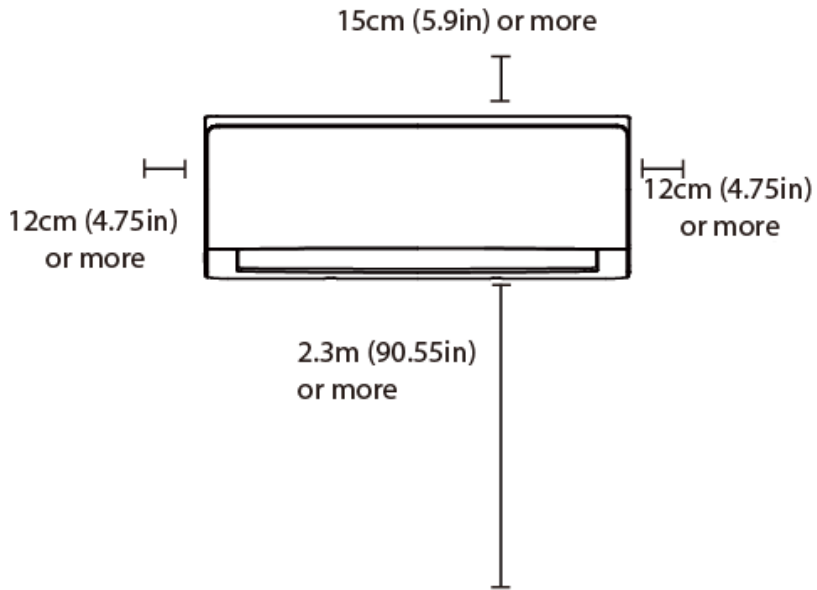

3. Dimensions

Model	Unit: mm					
	W	D	H	W1	A	B
RAM2-M14UNH	800	333	554	860	514	340
RAM2-M18UNH	800	333	554	860	514	340
RAM3-M21UNH	845	363	702	923	540	350
RAM3-M27UNH	845	363	702	923	540	350
RAM4-M28UNH	946	410	810	1034	673	403
RAM4-M36UNH	946	410	810	1034	673	403
RAM5-M42UNH	946	410	810	1034	673	403

RAD-M12NH

Model	unit	A	B	C	D	E	F	G	H	I	J	K	L	M	H1	H2	W1	W2
(KBtu/h)																		
12	mm	700	200	506	450	137	537	30	152	599	186	50	741	360	84	140	84	84
	inch	27.56	7.87	19.92	17.72	5.39	21.14	1.18	5.98	23.58	7.32	1.97	29.17	14.17	3.31	5.51	3.31	3.31

Model	W	D	H
RAK-M09NH	715	195	285
RAK-M12NH	805	195	285
RAK-M18NH	958	213	302
RAK-M24NH	1038	220	325

For RAK-M09NH

For RAK-M12NH

For RAK-M18NH

For RAK-M24NH

RCI-M09NH, RCI-M12NH ,RCI-M18NH