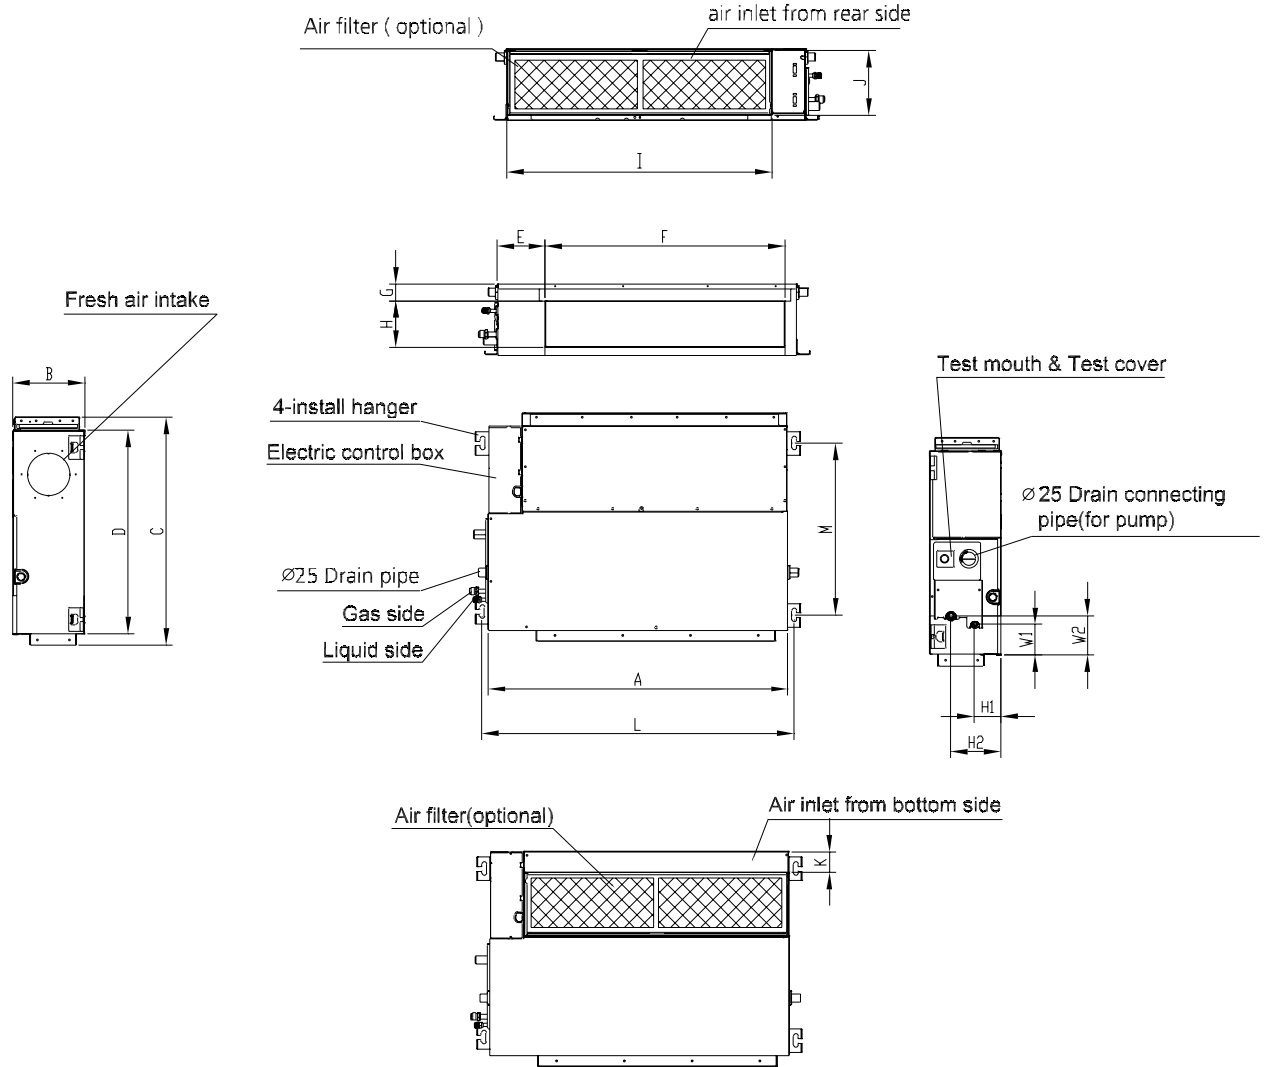

3. Dimensions

Model	Unit: mm					
	W	D	H	W1	A	B
RAM2-M14UNH	800	333	554	860	514	340
RAM2-M18UNH	800	333	554	860	514	340
RAM3-M21UNH	845	363	702	923	540	350
RAM3-M27UNH	845	363	702	923	540	350
RAM4-M28UNH	946	410	810	1034	673	403
RAM4-M36UNH	946	410	810	1034	673	403
RAM5-M42UNH	946	410	810	1034	673	403

RAD-M12NH

Model	unit	A	B	C	D	E	F	G	H	I	J	K	L	M	H1	H2	W1	W2
(KBtu/h)																		
12	mm	700	200	506	450	137	537	30	152	599	186	50	741	360	84	140	84	84
	inch	27.56	7.87	19.92	17.72	5.39	21.14	1.18	5.98	23.58	7.32	1.97	29.17	14.17	3.31	5.51	3.31	3.31

Model	W	D	H
RAK-M09NH	715	195	285
RAK-M12NH	805	195	285
RAK-M18NH	958	213	302
RAK-M24NH	1038	220	325

For RAK-M09NH

For RAK-M12NH

For RAK-M18NH

For RAK-M24NH

RCI-M09NH, RCI-M12NH ,RCI-M18NH