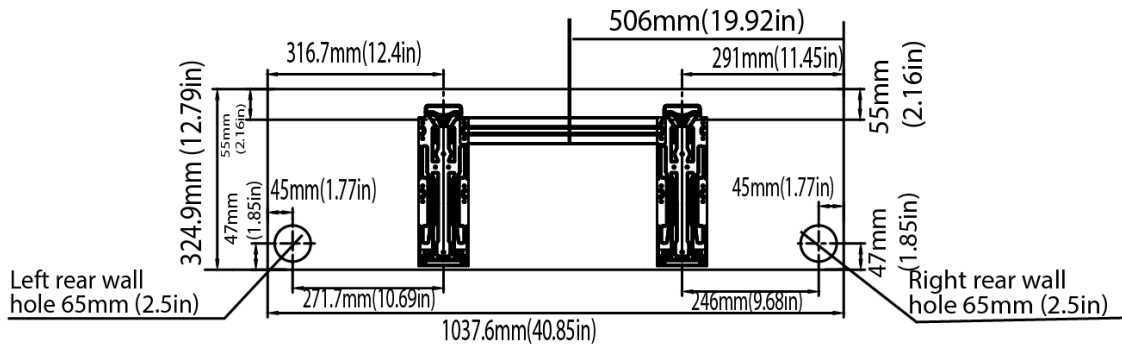

For RAK-M24NH