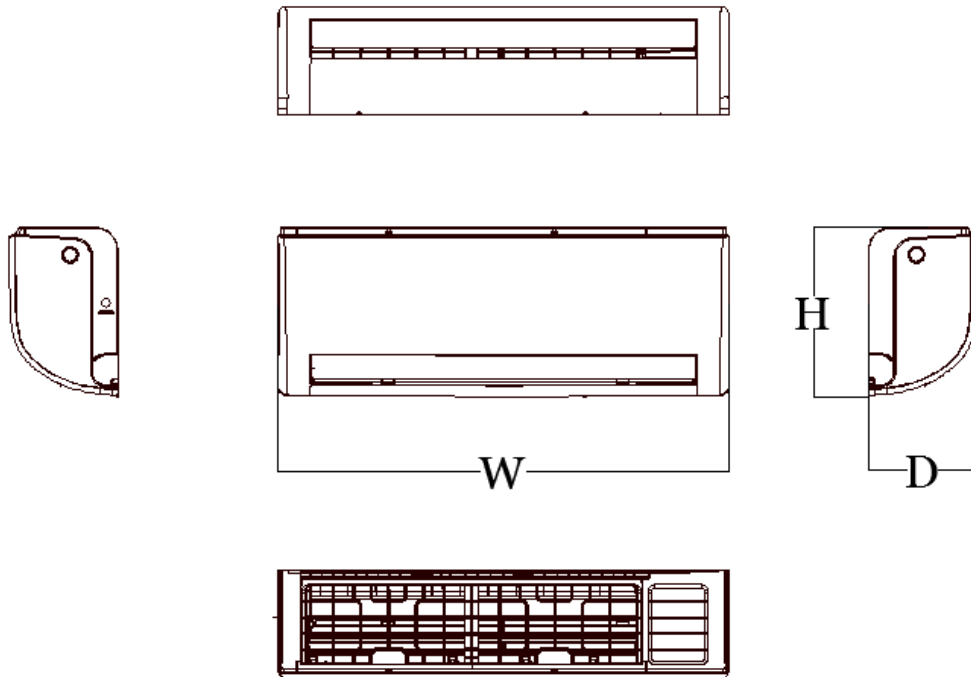

3. Dimensions

Model	Unit: mm					
	W	D	H	W1	A	B
RAM2-M14UNH	800	333	554	860	514	340
RAM2-M18UNH	800	333	554	860	514	340
RAM3-M21UNH	845	363	702	923	540	350
RAM3-M27UNH	845	363	702	923	540	350
RAM4-M28UNH	946	410	810	1034	673	403
RAM4-M36UNH	946	410	810	1034	673	403
RAM5-M42UNH	946	410	810	1034	673	403

RAD-M12NH

Model	unit	A	B	C	D	E	F	G	H	I	J	K	L	M	H1	H2	W1	W2
(KBtu/h)																		
12	mm	700	200	506	450	137	537	30	152	599	186	50	741	360	84	140	84	84
	inch	27.56	7.87	19.92	17.72	5.39	21.14	1.18	5.98	23.58	7.32	1.97	29.17	14.17	3.31	5.51	3.31	3.31