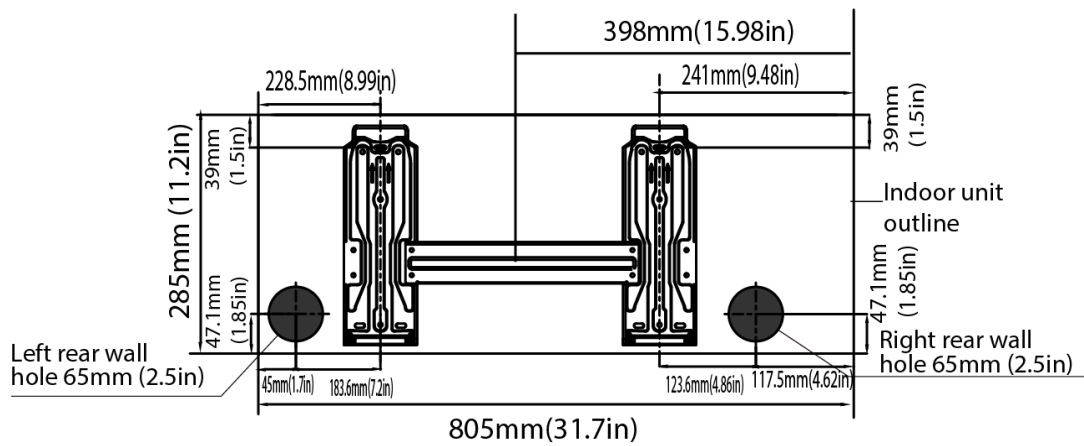

For RAK-M12NH