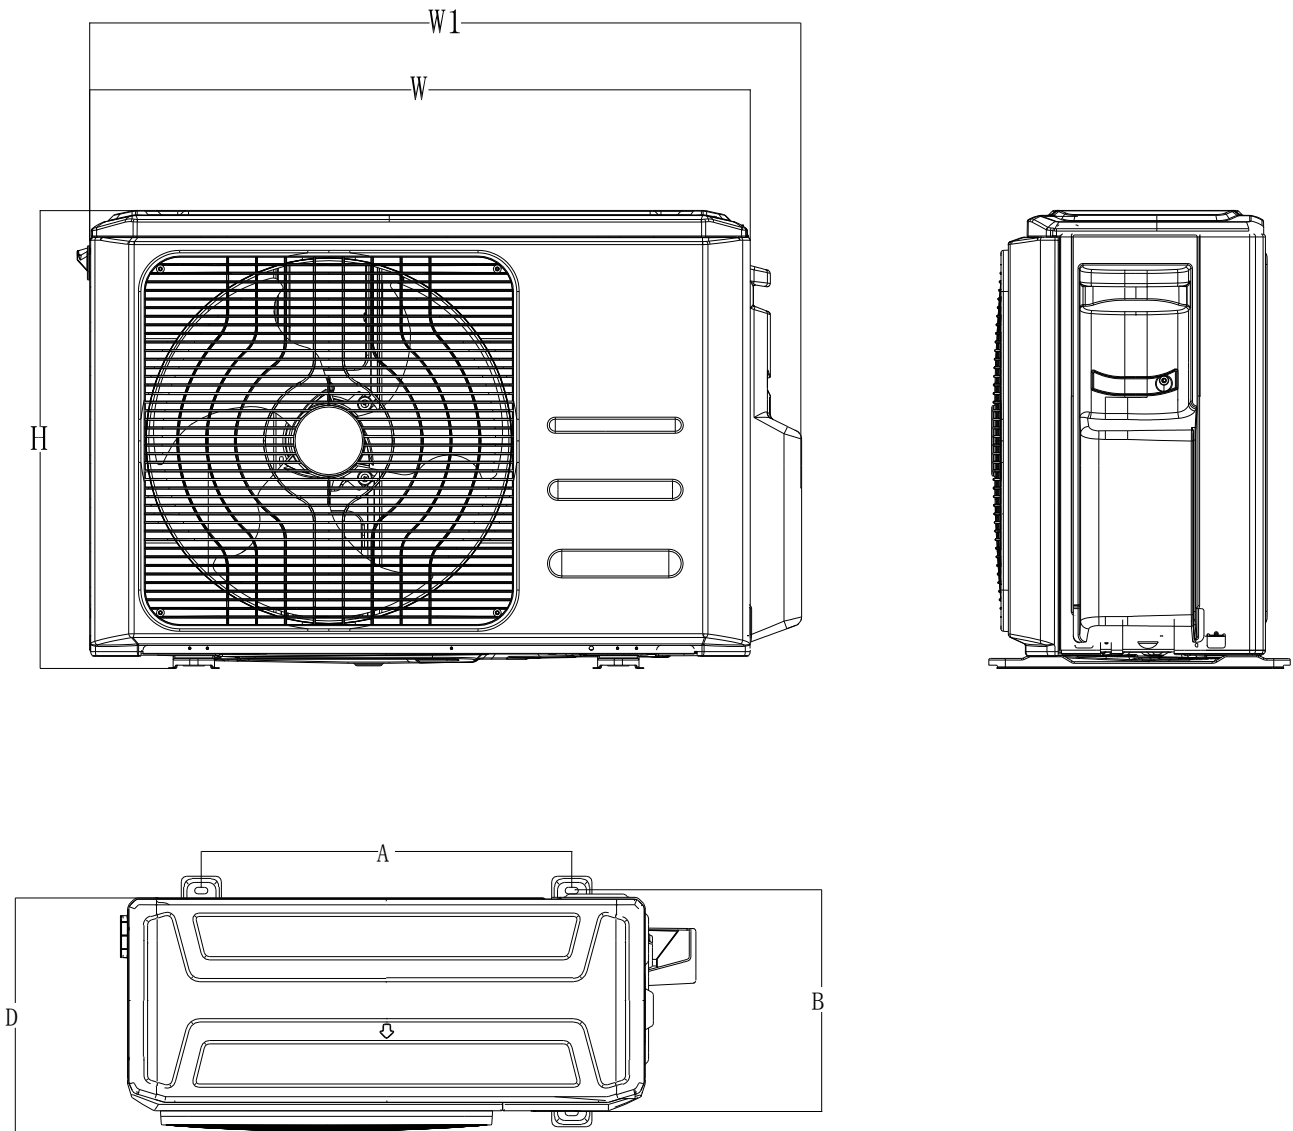

3. Dimensions

Model	Unit: mm					
	W	D	H	W1	A	B
RAM2-M14UNH	800	333	554	860	514	340
RAM2-M18UNH	800	333	554	860	514	340
RAM3-M21UNH	845	363	702	923	540	350
RAM3-M27UNH	845	363	702	923	540	350
RAM4-M28UNH	946	410	810	1034	673	403
RAM4-M36UNH	946	410	810	1034	673	403
RAM5-M42UNH	946	410	810	1034	673	403

RAD-M12NH

Model	unit	A	B	C	D	E	F	G	H	I	J	K	L	M	H1	H2	W1	W2
(KBtu/h)																		
12	mm	700	200	506	450	137	537	30	152	599	186	50	741	360	84	140	84	84
	inch	27.56	7.87	19.92	17.72	5.39	21.14	1.18	5.98	23.58	7.32	1.97	29.17	14.17	3.31	5.51	3.31	3.31