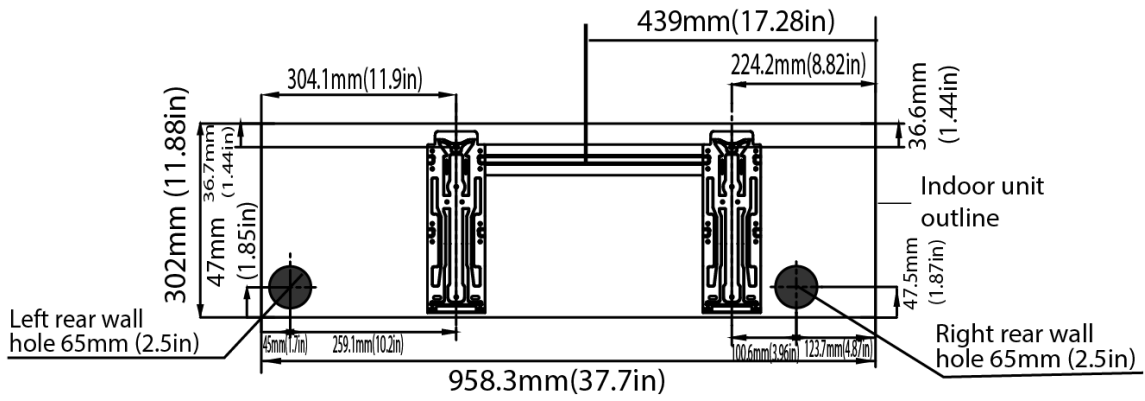

For RAK-M18NH